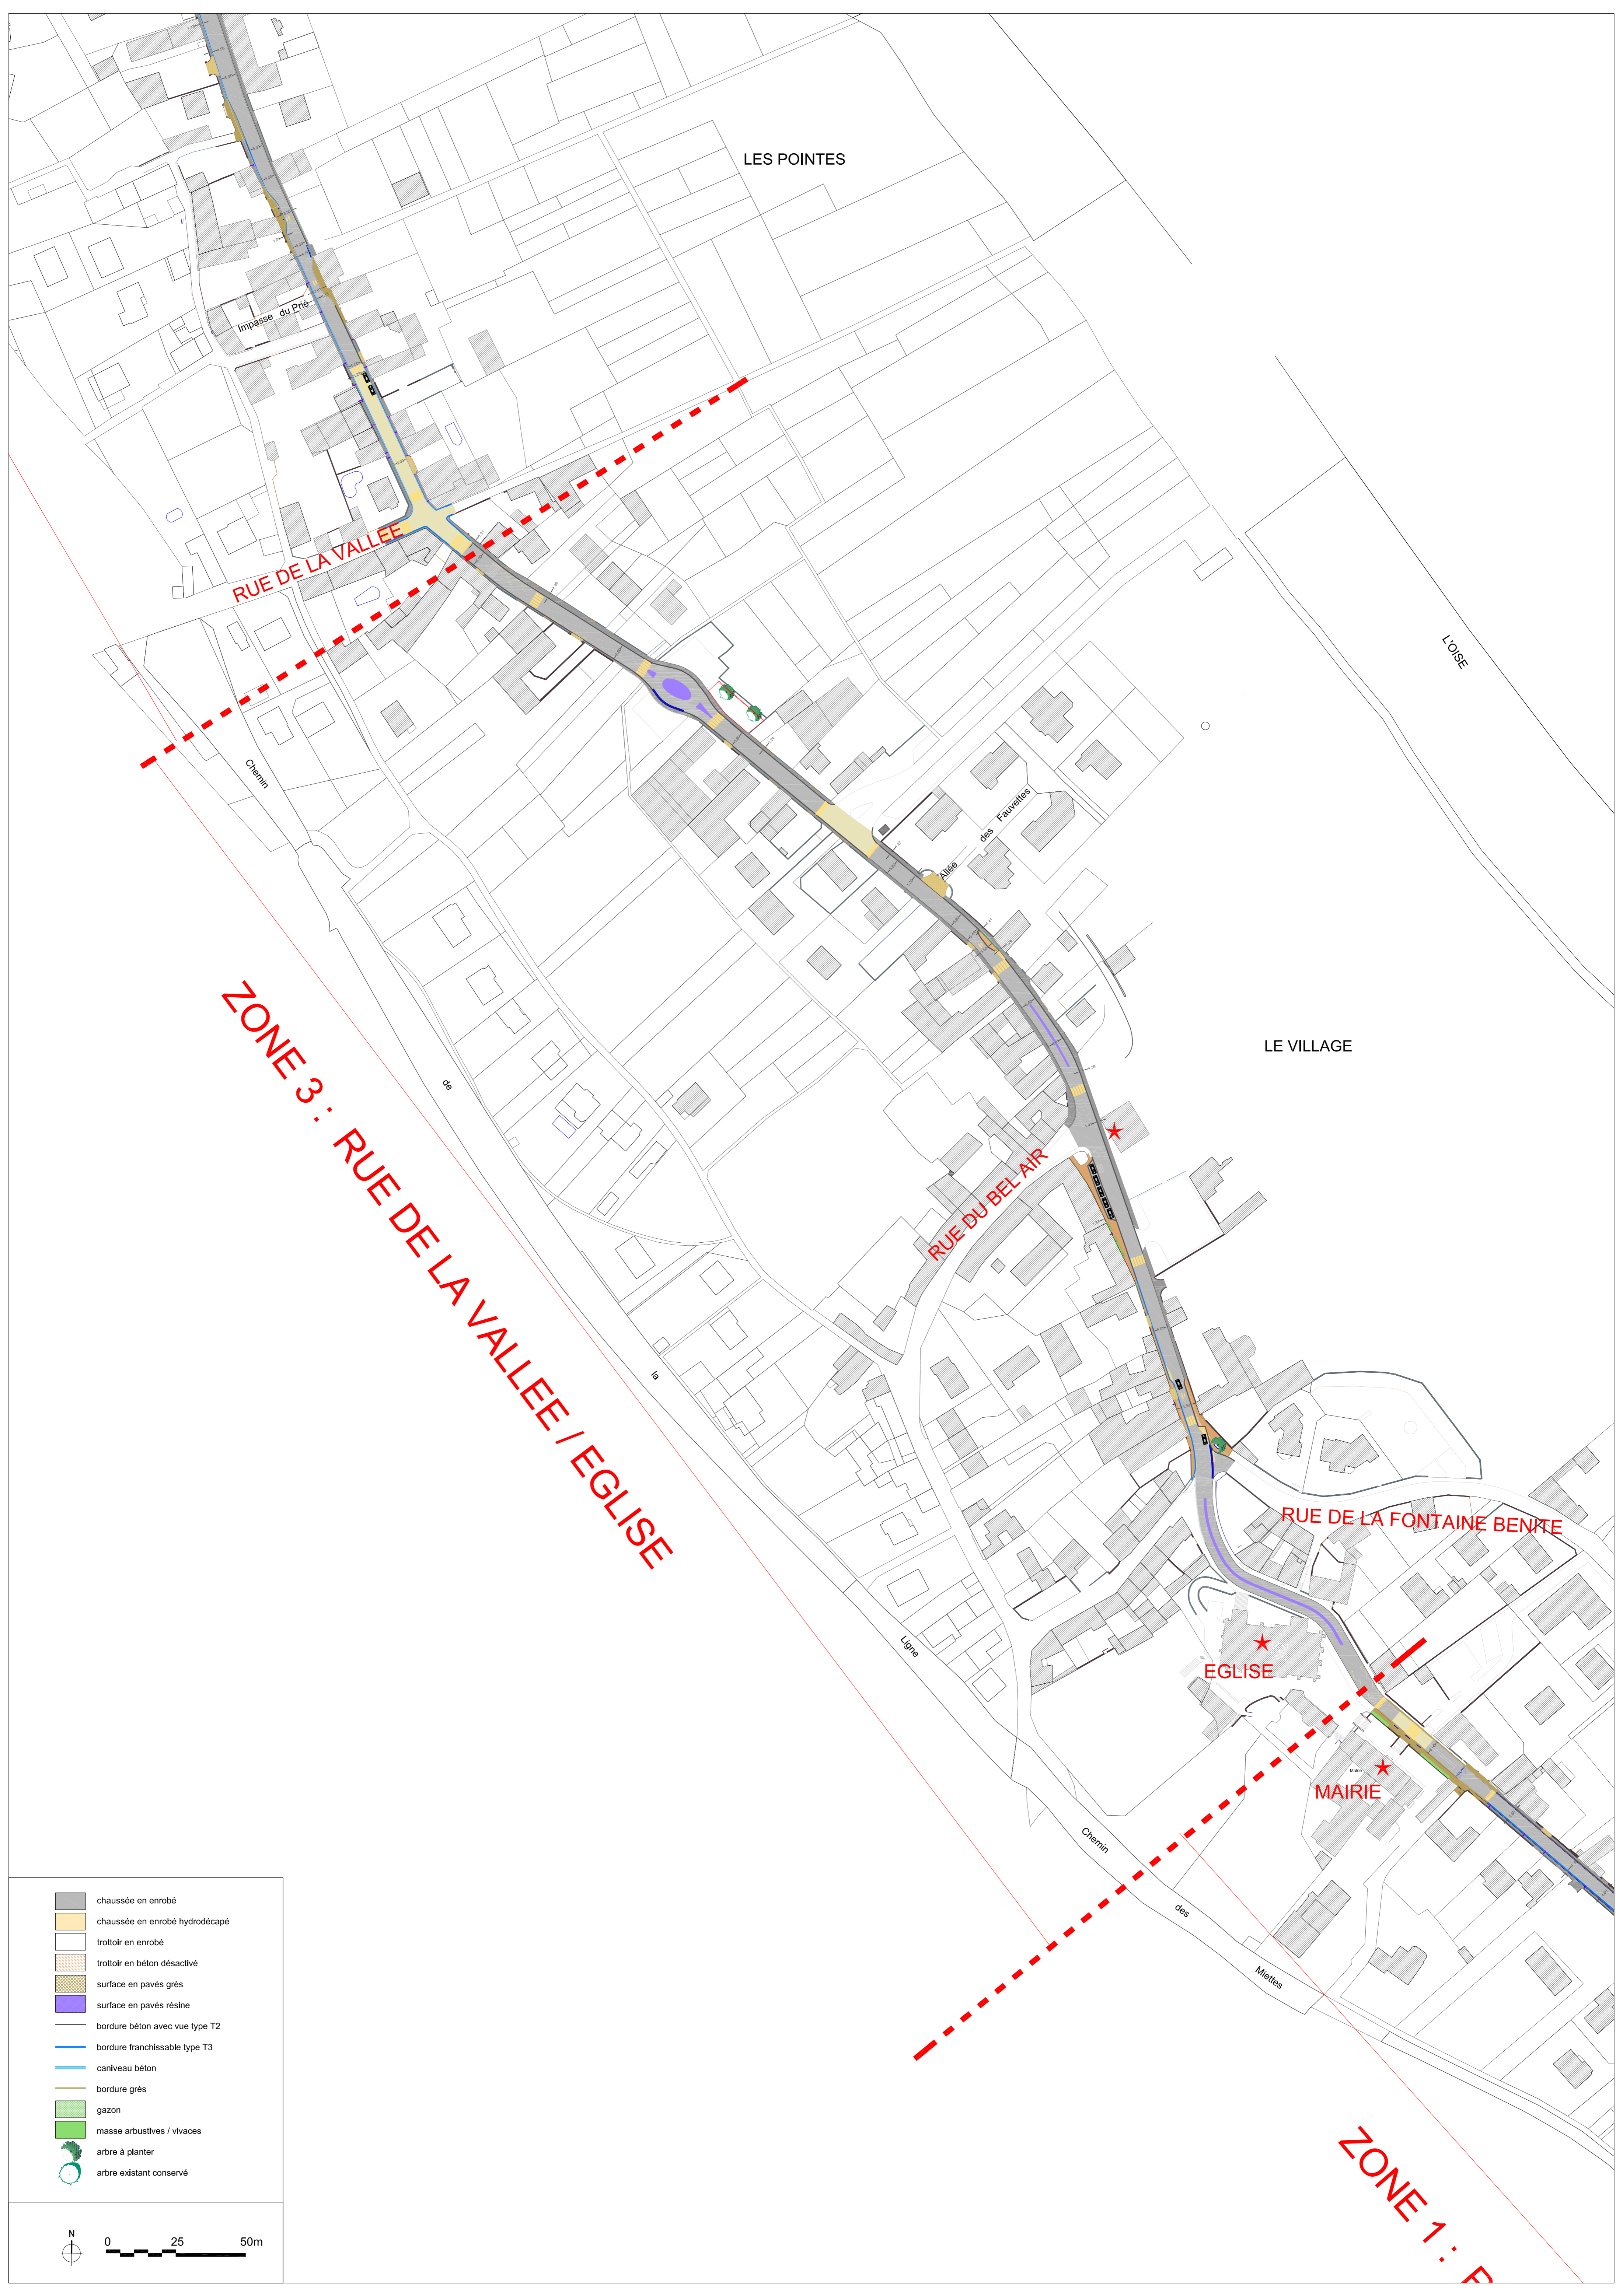

LE VILLAGE

RUE DE LA FONTAINE BENITE

EGLISE

MAIRIE

CIMETIERE

LE CLOS ROBICHE

LA COTE DE L'EGLISE

GIRATOIR SAINT JACQUES

LES TONNERRES

GIRATOIR SAINT JACQUES

ZONE 1 : ROND POINT SAINT JACQUES / EGLISE

- chaussée en enrobé
- chaussée en enrobé hydrodépapé
- trottoir en enrobé
- trottoir en béton désactivé
- surface en pavés grès
- surface en pavés résine
- bordure béton avec vue type T2
- bordure franchissable type T3
- caniveau béton
- bordure grès
- gazon
- masse arbustives / vivaces
- arbre à planter
- arbre existant conservé

VAUREAL

LE PRE AUX MOINES

L'OSE

LES BLANCHARDS

RUE DES BLANCHARDS

JOUY-LA-FONTAINE

LES JARDINS

ZONE 2 : RUE DE VAUREAL / RUE DE LA VALLEE

- chaussée en enrobé
- chaussée en enrobé hydrodécapé
- trottoir en enrobé
- trottoir en béton désactivé
- surface en pavés grès
- surface en pavés résine
- bordure béton avec vue type T2
- bordure franchissable type T3
- caniveau béton
- bordure grès
- gazon
- masse arbustives / vivaces
- arbre à planter
- arbre existant conservé